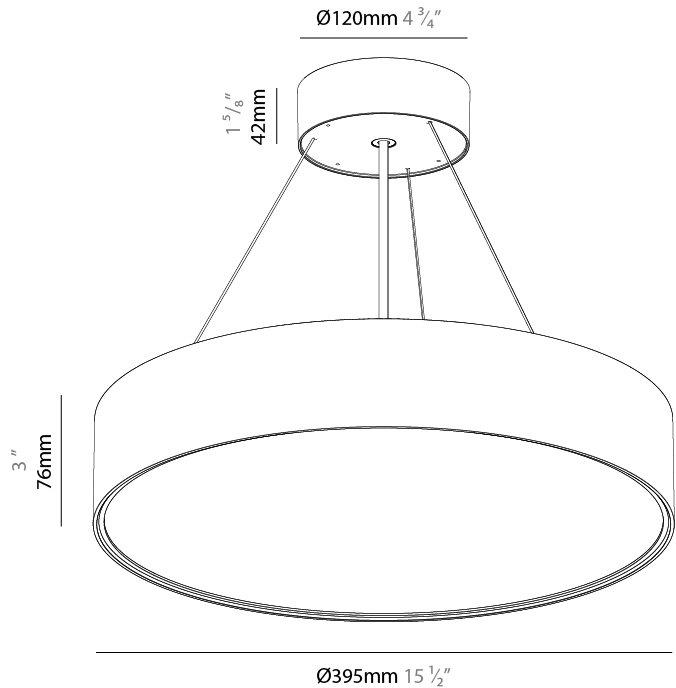

GENERAL

Series: Sign EVO
Partner: Prolicht
Division: Architectural
Installation: Suspension
Product Type: Pendant
Mounting Location: Ceiling
Light Distribution: Direct / Indirect

PHYSICAL

Shape: Round
Diameter (mm): 395
Diameter (in): 15 1/2
Height (mm): 82
Height (in): 3 1/4
Weight (kg): 4.2
Diffuser: [PMMA - Opal](#) / [Microprism](#) / [Clear Microprism](#)
Fixture Finish: [SSR](#) / [BKV](#) / [CWI](#) / [CRY](#) / [HAB](#) / [UFT](#) / [ITA](#) / [RUA](#) / [FTG](#) / [MYG](#) / [LOD](#) / [PUS](#) / [FRO](#) / [FUP](#) / [KIA](#) / [POP](#) / [BLS](#) / [SPG](#) / [MEY](#) / [GOH](#) / [CHC](#) / [COM](#) / [ABZ](#) / [JAG](#) / [OBR](#) / [MOS](#) / [ROR](#)
Fixture Material: [PMMA](#) / [Extruded Aluminum](#) / [Steel](#)
Cable Details: [2000mm](#) or [6000mm](#) [Transparent Cable](#)

ELECTRICAL

Lamp Type: LED (Zhaga Standard)
Input Wattage (W): 14.6
Total Output Wattage (W): 13.7
Dimming: Non-Dimmable
Driver Included: Yes
Driver Location: Integrated
Driver Type: Constant Current - Universal
Driver Class: Class 2
Input Voltage (V): 120

LED

Color Temperature (°K): [2700](#) / [3000](#) / [3500](#) / [4000](#)
Max. Delivered Lumen (lm): Max 2280 (1616 Dir / 664 Ind)
Nominal Lumen (lm): Max 2632
CRI: >90 CRI
Lamp Life (hrs): 50000

OPTICAL

RATINGS AND CERTIFICATIONS

Certified By: Certified for North American Standards
IP rating: IP40
Glare Rating: ≤ 19

PROJECT
TYPE
SPECIFIER
QUANTITY
DATE