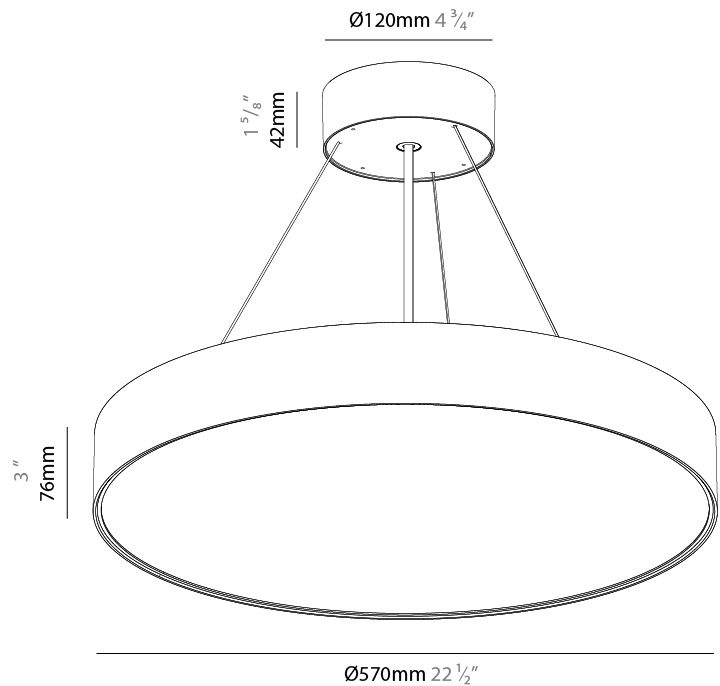

GENERAL

Series: Sign EVO
Partner: Prolicht
Division: Architectural
Installation: Suspension
Product Type: Pendant
Mounting Location: Ceiling
Light Distribution: Direct / Indirect

PHYSICAL

Shape: Round
Diameter (mm): 570
Diameter (in): 22 7/16
Height (mm): 82
Height (in): 3 1/4
Weight (kg): 6.5
Diffuser: [PMMA - Opal](#) / [Microprism](#) / [Clear Microprism](#)
Fixture Finish: [SSR](#) / [BKV](#) / [CWI](#) / [CRY](#) / [HAB](#) / [UFT](#) / [ITA](#) / [RUA](#) / [FTG](#) / [MYG](#) / [LOD](#) / [PUS](#) / [FRO](#) / [FUP](#) / [KIA](#) / [POP](#) / [BLS](#) / [SPG](#) / [MEY](#) / [GOH](#) / [CHC](#) / [COM](#) / [ABZ](#) / [JAG](#) / [OBR](#) / [MOS](#) / [ROR](#)
Fixture Material: [PMMA](#) / [Extruded Aluminum](#) / [Steel](#)
Cable Details: [2000mm](#) or [6000mm](#) Transparent Cable

ELECTRICAL

Lamp Type: LED (Zhaga Standard)
Input Wattage (W): 73.9
Total Output Wattage (W): 67.3
Dimming: [DALI Dimming](#) / [MATTER Dimming](#)
Driver Included: Yes
Driver Location: Integrated
Driver Type: Constant Current - Universal
Driver Class: Class 2
Input Voltage (V): 120

LED

Color Temperature (°K): 2700-6500 Tunable White
Max. Delivered Lumen (lm): Max 10684 (7784 Dir / 2900 Ind)
Nominal Lumen (lm): Mxa 12263
CRI: >90 CRI
Lamp Life (hrs): 50000

OPTICAL

RATINGS AND CERTIFICATIONS

Certified By: Certified for North American Standards
IP rating: IP40

PROJECT
TYPE
SPECIFIER
QUANTITY
DATE