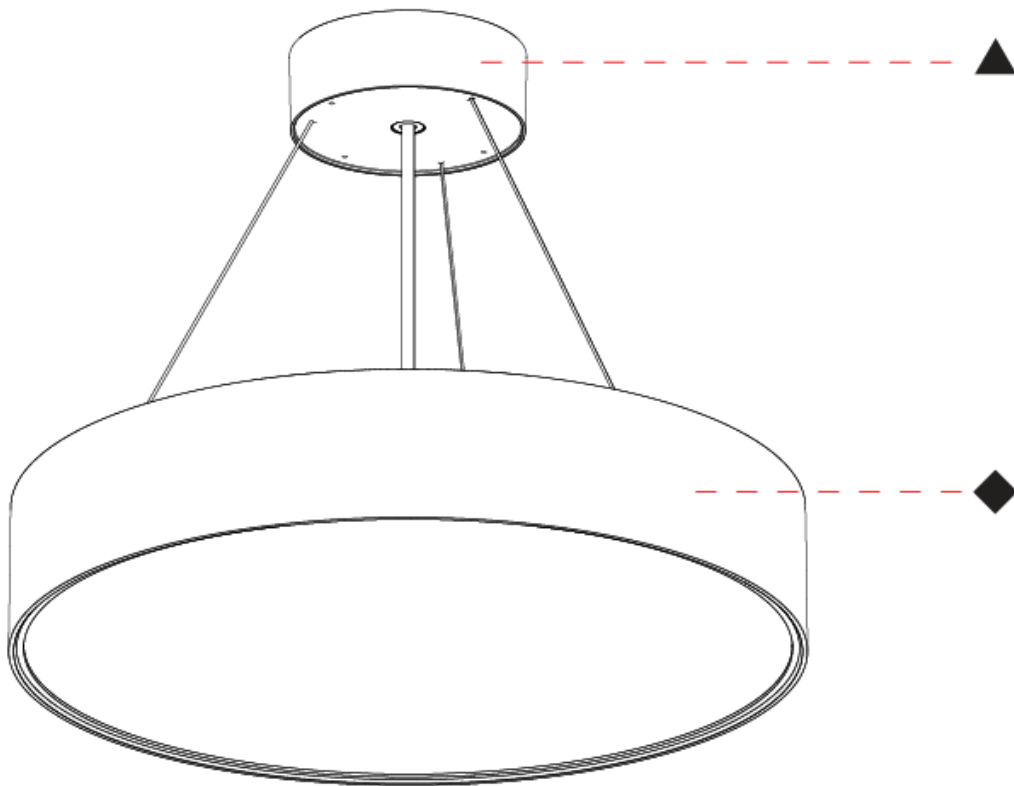

SIGN EVO SUSPENSION

A3001114-

PROJECT	_____
TYPE	_____
SPECIFIER	_____
QUANTITY	_____
DATE	_____

A