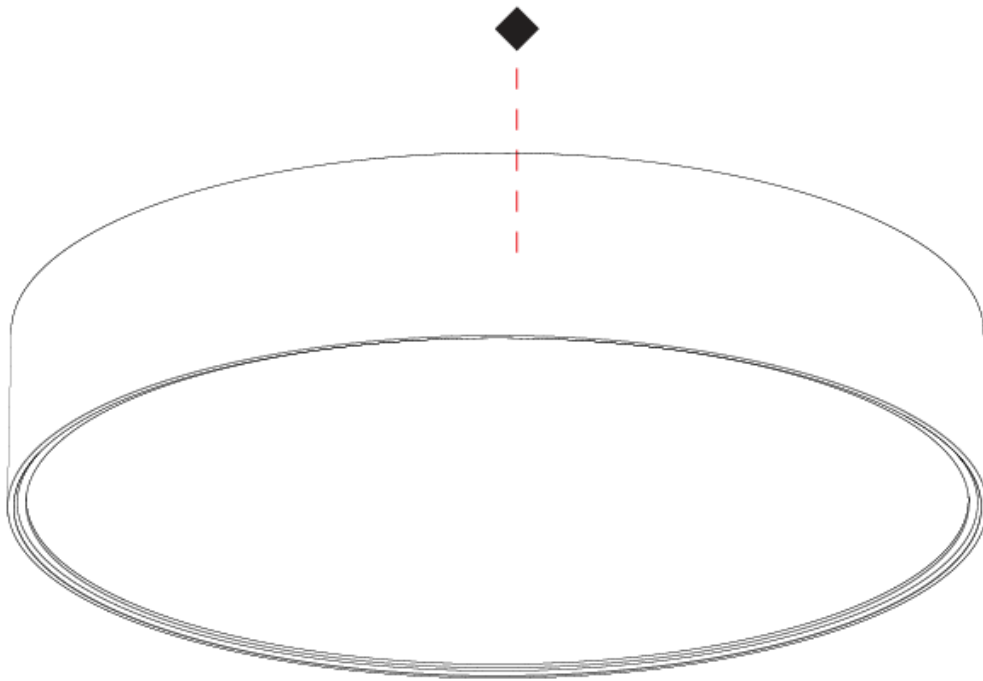

A3D426-

PROJECT

TYPE

SPECIFIER

QUANTITY

DATE