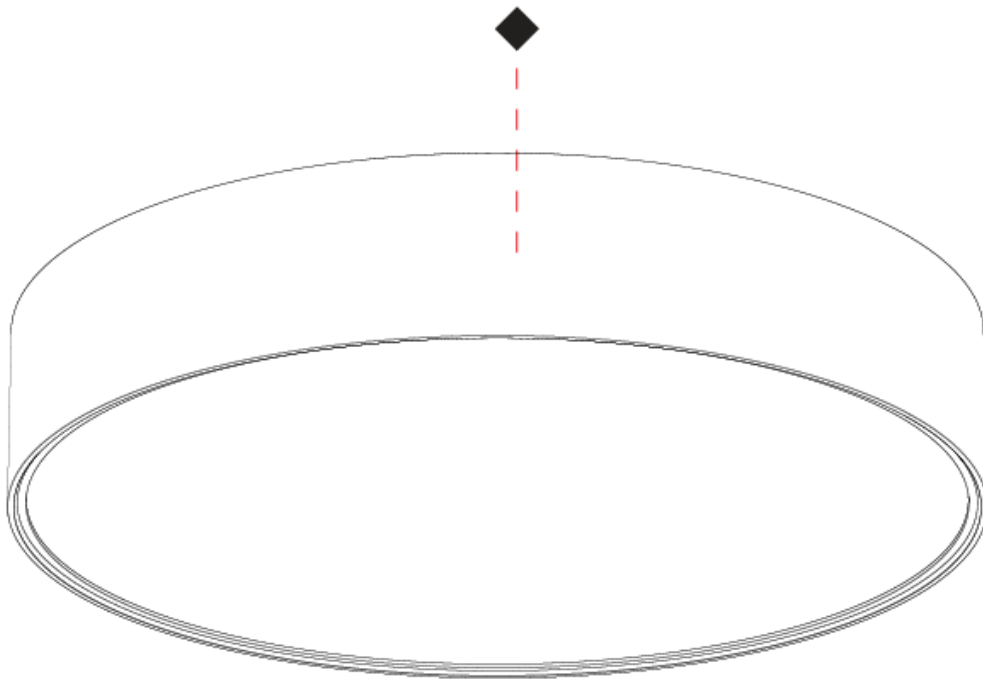

A3D405-HE-

PROJECT	_____
TYPE	_____
SPECIFIER	_____
QUANTITY	_____
DATE	_____