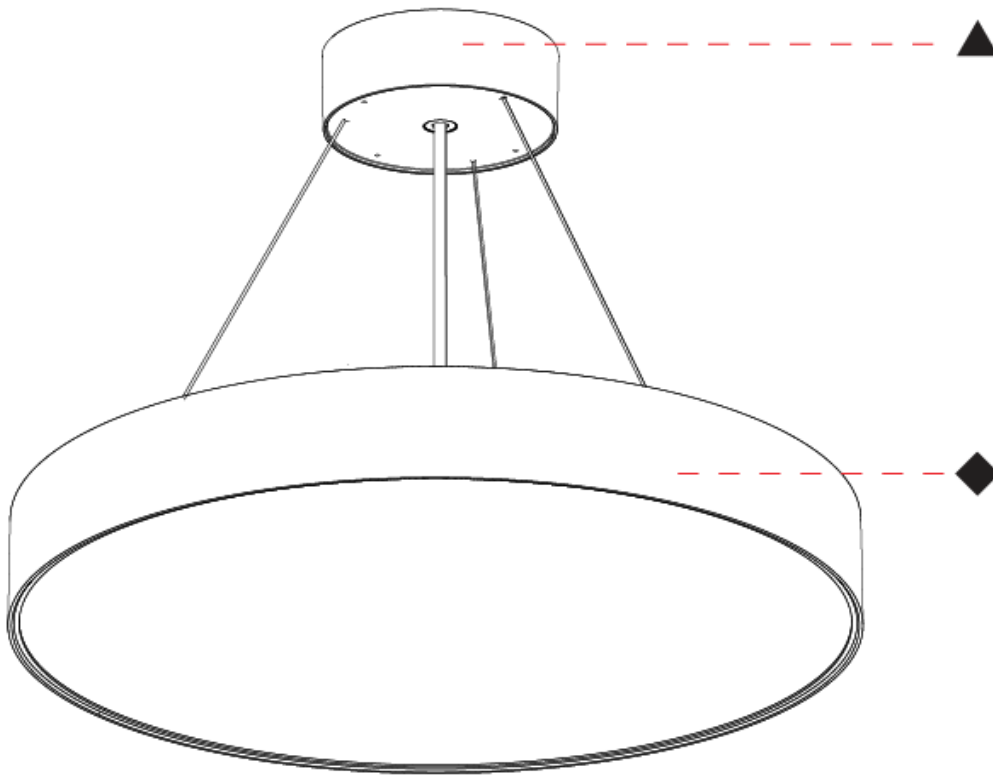

A3001115-

PROJECT	_____
TYPE	_____
SPECIFIER	_____
QUANTITY	_____
DATE	_____

A